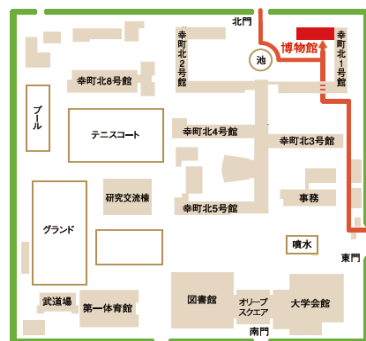

コレクション展 2021

所蔵品から動物の骨格標本を展示します。夏の剥製展示に引き続き、動物たちの「第二の命」をご覧ください。

会 期 2021年11月2日(火)～12月18日(土)

休館日 日・月曜日、祝日

※12月7日(火)は休館します。

時 間 10:00～16:00

入場料 無 料

会 場 香川大学博物館 展示室

〒760-8521 高松市幸町1-1

Tel: 087-832-1300

E-mail: museum@kagawa-u.ac.jp

▲香川大学幸町北キャンパス

※ 駐車場がありませんので、公共交通機関もしくは周辺のコインパーキングなどをご利用ください。

新型コロナウイルス感染症の拡大状況によっては、開館日・時間を変更する場合があります。来館の際には入館カードにご記入願います。同時入館者数を最大5名までに制限しています。